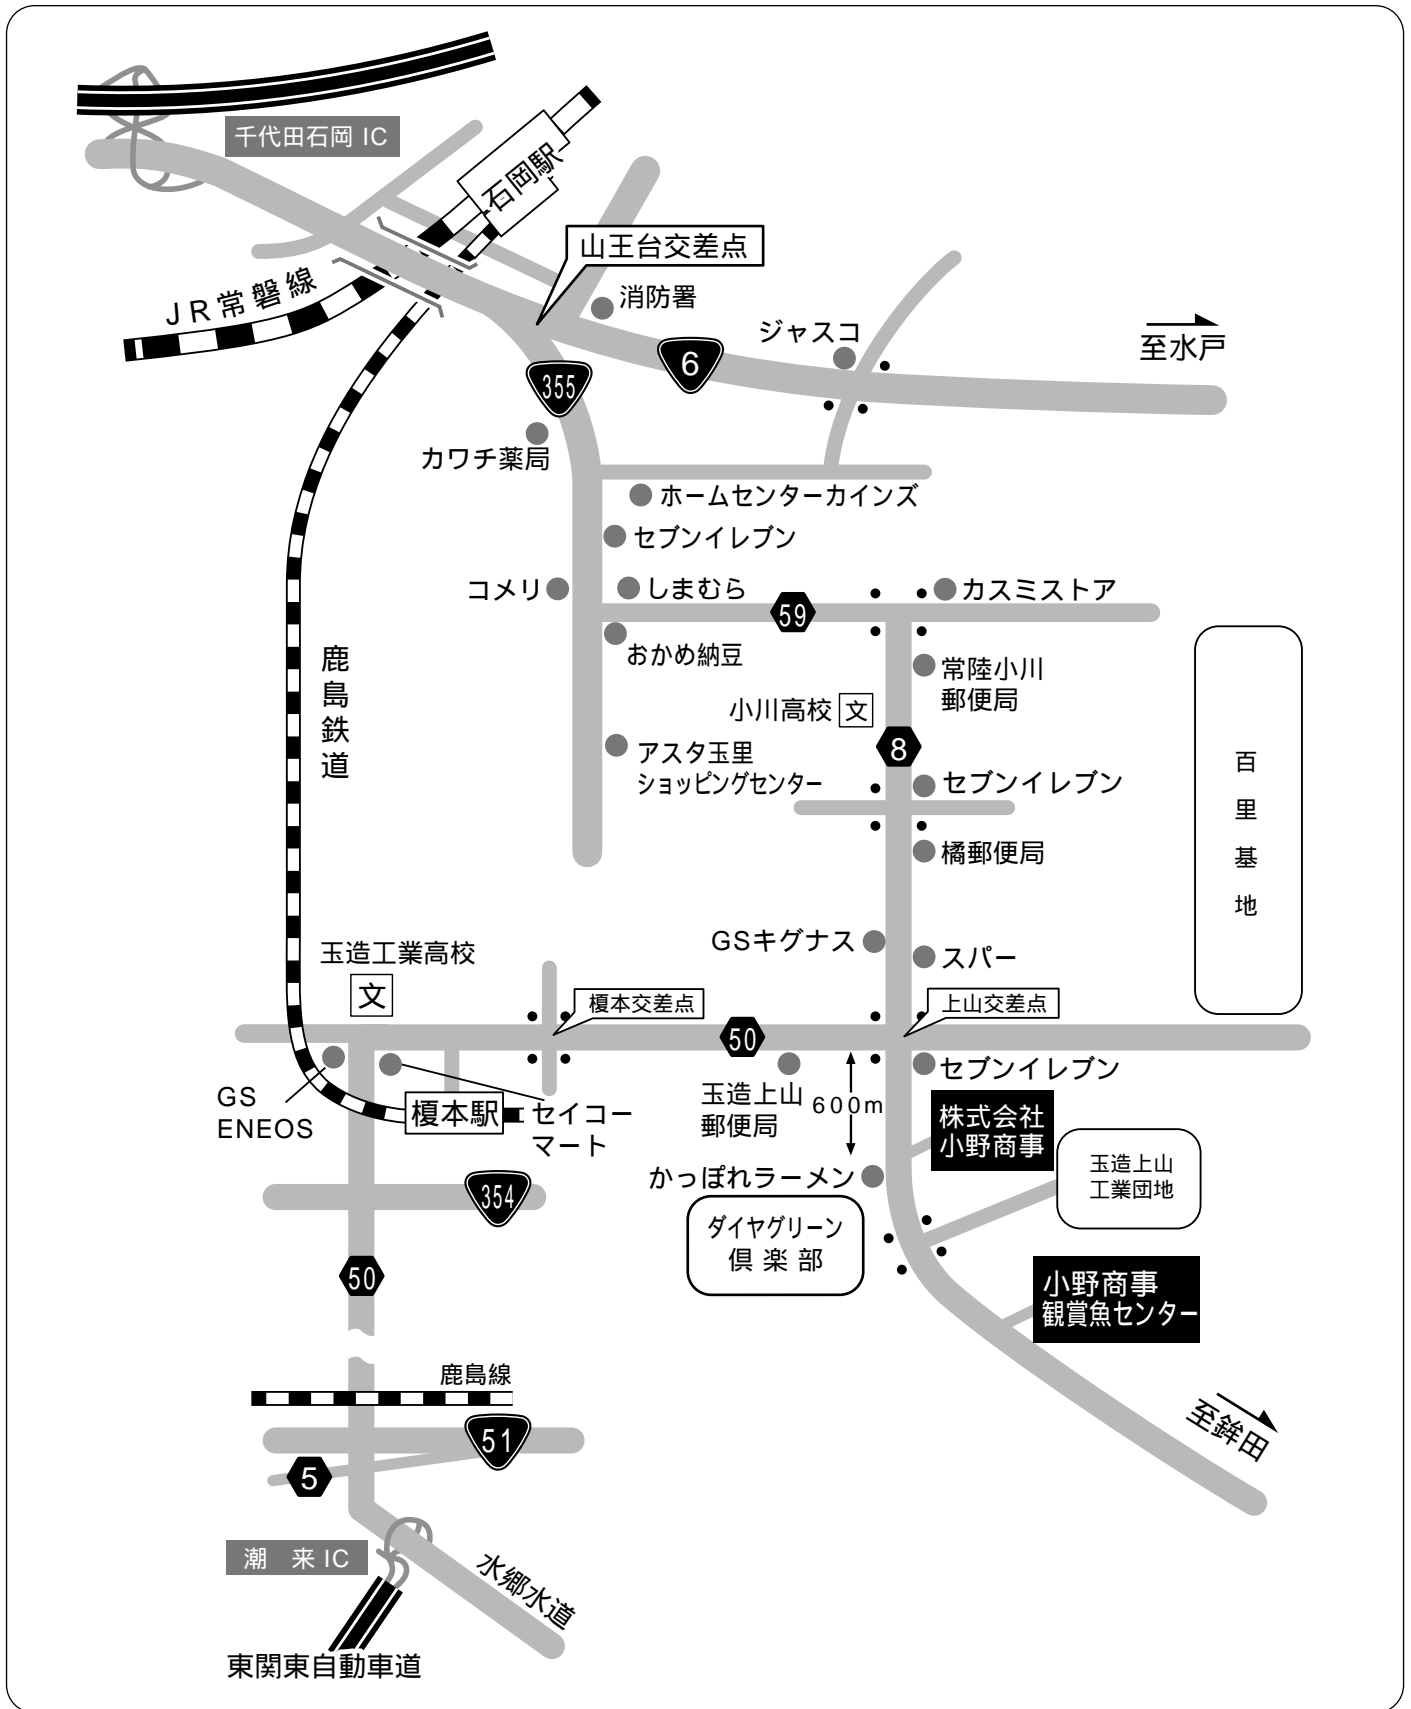

〒311 - 3501 茨城県行方市芹沢921 - 68

TEL (0299) 55 - 4111 (代) FAX (0299) 55 - 4125 (代)

車

● 常磐自動車道：千代田石岡ICより[水戸・石岡方面] 車で40分

● 東関東自動車道：潮来ICより[水戸・潮来方面] 車で40分

その他交通機関

● JR常磐線（特急フレッシュひたち：60分 各停：90分）[上野駅]

[石岡駅] からタクシーで30分

● JR常磐線（特急フレッシュひたち：60分 各停：90分）[上野駅]

[石岡駅] 鹿島鉄道に乗り換え [石岡駅]

[榎本駅] からタクシーで10分